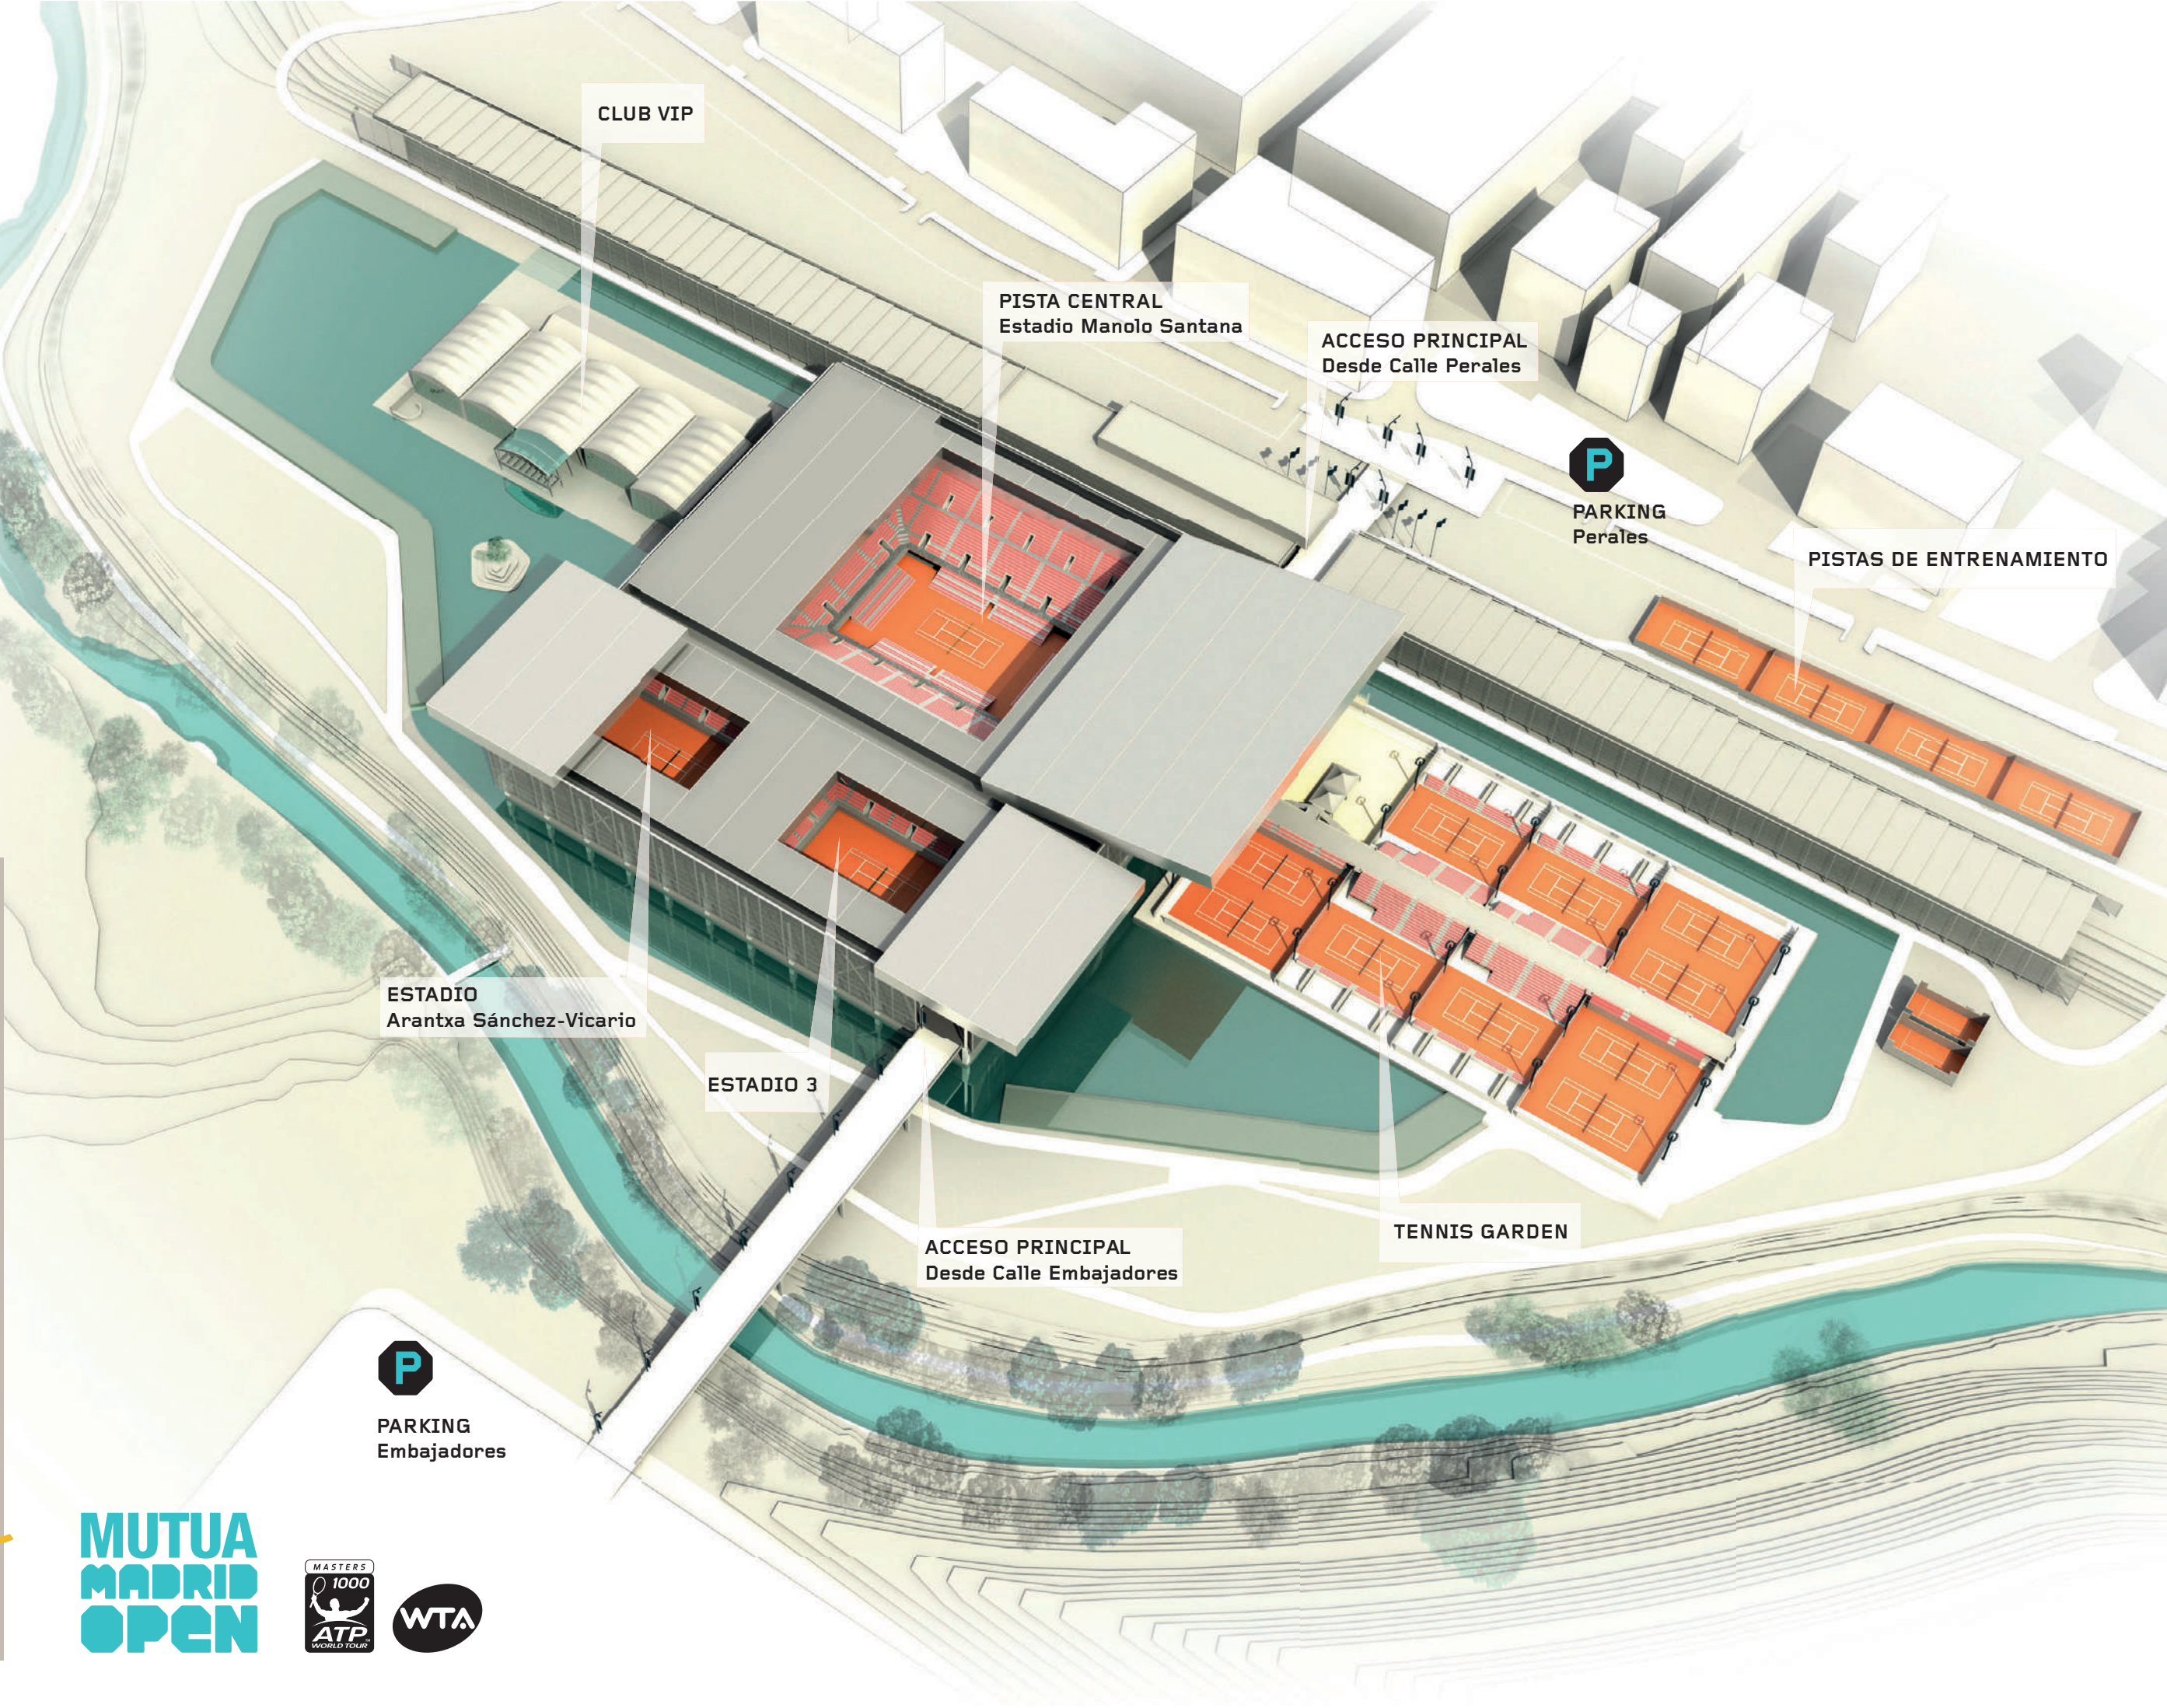

CÓMO LLEGAR

La Caja Mágica, ubicada en la zona sur de Madrid, tiene dos accesos:

Lanzadera:
Nº 180
Plaza Legazpi - Caja Mágica

Peatonal:
Calle Camino de Perales s/n
(Madrid).

Metro - Línea 3
Estación San Fermín - Orcasur

En vehículo con acceso a aparcamiento:
Calle Embajadores s/n
(Madrid).

Desde la **M-30**, se tomará la salida Calle Embajadores.

Desde **M-40** (ambos sentidos) seguir la indicación Parque del Manzanares e incorporarse a la Calle Embajadores.