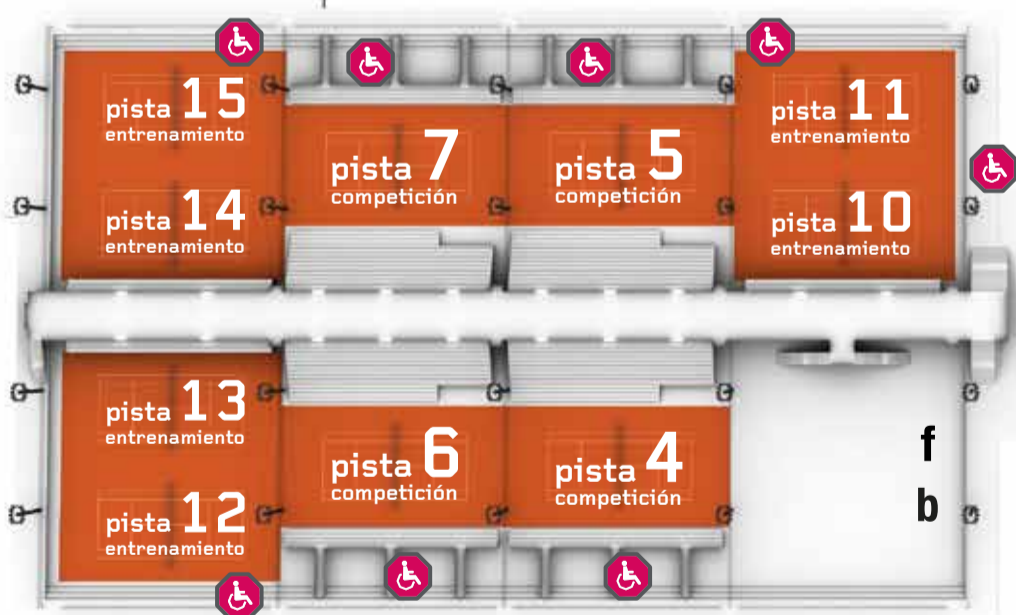

Planta 0

- 1- Acceso C/Embajadores
- 2- Acceso C/ Perales
- 3- Punto de información
- 4- Venta de entradas 2019
- 5- Guardarropa
- 6- Merchandising
- 7- Setbañ Radio
- 8- Restauración
 - a- Mediterráneo
 - b- Plaza Mayor
 - c- Best Burger
 - d- Rodilla
 - e- LivingFood®
 - f- Sandwich & Co.
 - g- Street Hot Dog y Rodilla
 - h- Bico de Xeado
 - i- Oomuombo
 - j- Órale Compadre
 - k- Jamón Jamón
 - l- La Piazza
 - m- La Crepería
 - n- Sweett Set
- 9- SAMUR
- 10- Ascensores: Personas de movilidad reducida, Sky Lounges y Premium Skylounges

- Escaleras y ascensores
- Aseos
- Aseos Minusválidos
- Aseo con cambiador de bebés
- Acceso Minusválidos
- Áreas de descanso y carga de móviles

Planta -2

- 1- Zonas de Restauración
 - a- Restaurante LivingFood®
 - b- Terraza Rodilla Tennis Garden
 - c- Sandwich & Co.
 - d- La Crepería
 - e- Rock & Ball
 - f- Hamburguesa Nostra
- 2- Calle Comercial
 - Stands Calle comercial
 - Boutiques VIP
- 3- Espacio Estrella Damm
- 4- Grada Estrella Damm - Pantalla Gigante
- 5- Merchandising

- 6- Exposición Estrella Damm
- 7- Zona Gaming
- 8- Acceso a Palcos Bajos
- 9- Acceso a Club VIP
- 10- Guardería
- 11- Ascensores: Personas de movilidad reducida, Sky Lounges y Premium Skylounges
- Escaleras y ascensores
- Áreas de Descanso y puntos de recarga de Móviles
- Aseos
- Aseos Minusválidos
- Aseo con cambiador de bebés
- Acceso Minusválidos

PISTA CENTRAL MANOLO SANTANA, ESTADIO ARANTXA SÁNCHEZ VICARIO Y ESTADIO 3

La Caja Mágica tiene tres estadios con techo retráctil que permiten que la disputa de los partidos tenga lugar en caso de condiciones meteorológicas adversas. Con capacidad para 12.500 personas, la Pista Central Manolo Santana es toda una referencia. El Estadio 2 Arantxa Sánchez Vicario y el Estadio 3 disponen de 3.500 y 2.500 asientos respectivamente.