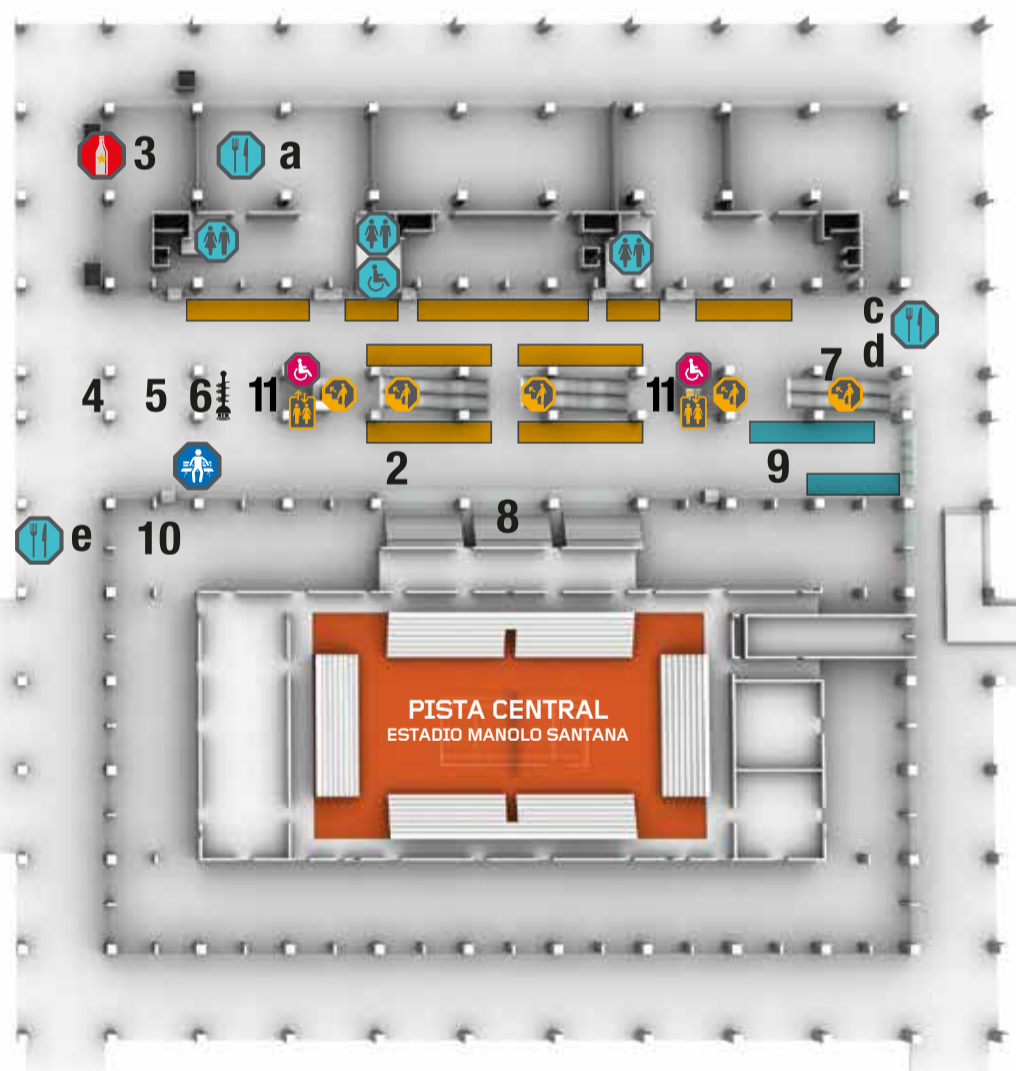

Planta 0

- 1- Acceso C/Embajadores
- 2- Acceso C/ Perales
- 3- Punto de información
- 4- Venta de entradas 2019
- 5- Guardarropa
- 6- Merchandising
- 7- Setbañ Radio
- 8- Restauración
 - a- Mediterráneo
 - b- Plaza Mayor
 - c- Best Burger
 - d- Rodilla
 - e- LivingFood®
 - f- Sandwich & Co.
 - g- Street Hot Dog y Rodilla
 - h- Bico de Xeado
 - i- Oomuombo
 - j- Órale Compadre
 - k- Jamón Jamón
 - l- La Piazza
 - m- La Crepería
 - n- Sweett Set
- 9- SAMUR
- 10- Ascensores: Personas de movilidad reducida, Sky Lounges y Premium Skylounges

- Escaleras y ascensores
- Aseos
- Aseos Minusválidos
- Aseo con cambiador de bebés
- Acceso Minusválidos
- Áreas de descanso y carga de móviles

Planta -2

- 1- Zonas de Restauración
 - a- Restaurante LivingFood®
 - b- Terraza Rodilla Tennis Garden
 - c- Sandwich & Co.
 - d- La Crepería
 - e- Rock & Ball
 - f- Hamburguesa Nostra
- 2- Calle Comercial
 - Stands Calle comercial
 - Boutiques VIP
- 3- Espacio Estrella Damm
- 4- Grada Estrella Damm - Pantalla Gigante
- 5- Merchandising

PISTA CENTRAL MANOLO SANTANA, ESTADIO ARANTXA SÁNCHEZ VICARIO Y ESTADIO 3

La Caja Mágica tiene tres estadios con techo retráctil que permiten que la disputa de los partidos tenga lugar en caso de condiciones meteorológicas adversas. Con capacidad para 12.500 personas, la Pista Central Manolo Santana es toda una referencia. El Estadio 2 Arantxa Sánchez Vicario y el Estadio 3 disponen de 3.500 y 2.500 asientos respectivamente.