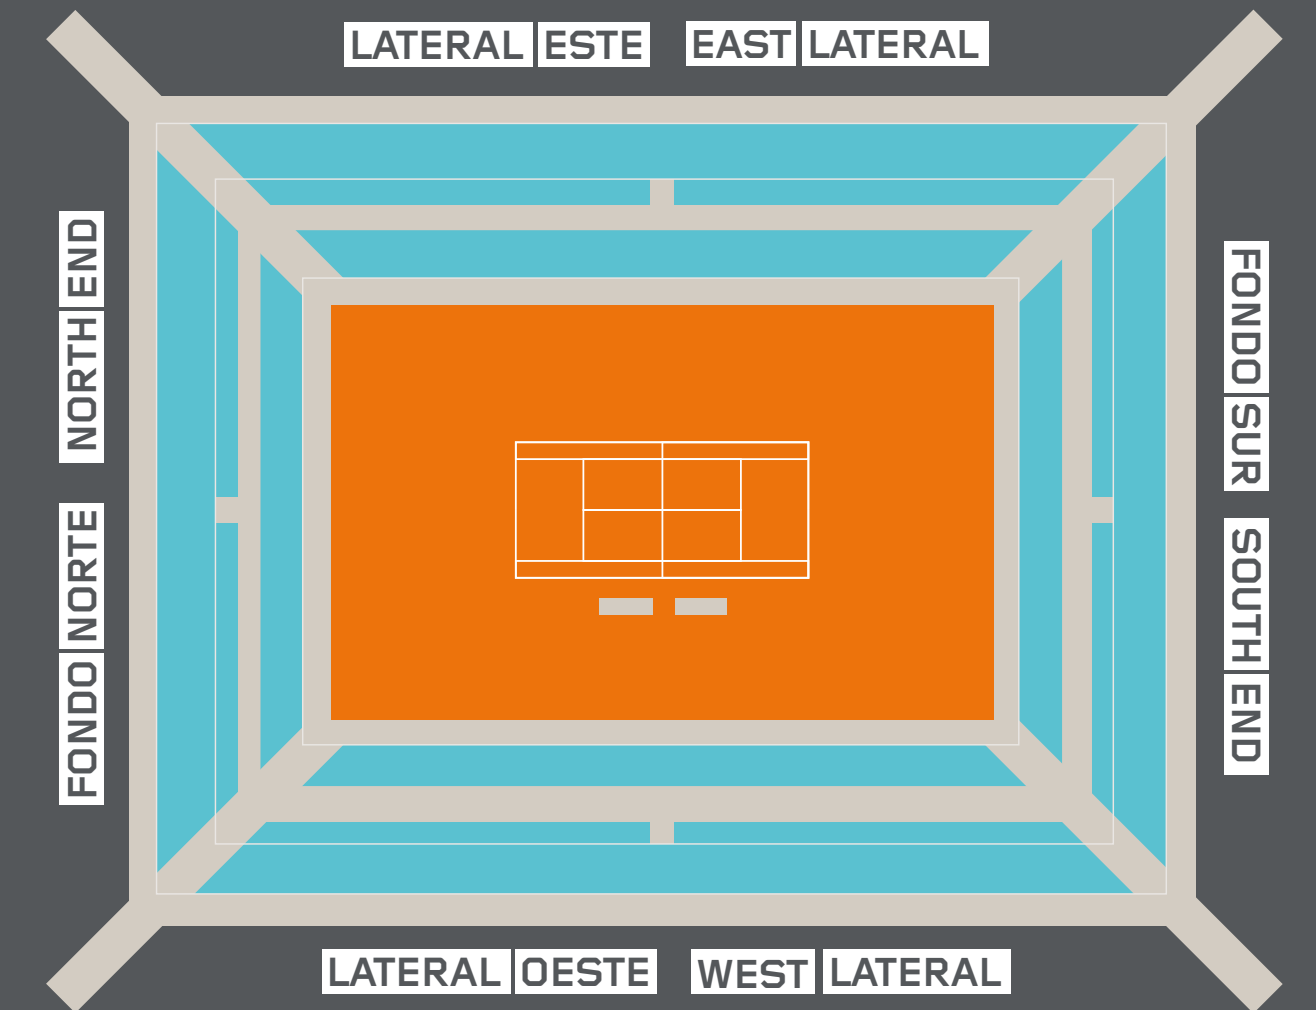

Pista Central - Estadio Manolo Santana

■ CATEGORÍA 2 / CATEGORY 2
 ■ CATEGORÍA 1 / CATEGORY 1
 ■ PREMIUM SEATS
 P PALCOS / BOXES

ESTADIO 2 Arantxa Sánchez-Vicario

SESION/SESSION	CATEGORÍA 1	CATEGORÍA 2
miércoles Wednesday 26	20€	
jueves Thursday 27	22€	
viernes Friday 28	30€	
sábado Saturday 29	42€	
domingo Sunday 30	50€	
lunes Monday 1	50€	
martes Tuesday 2	60€	

Estadio 2 - Arantxa Sánchez-Vicario

- El acceso a la Pista Central con la entrada de sesión de día está permitido únicamente hasta que finalicen los partidos incluidos en la sesión de día. / Access to Center Court with the day session ticket is permitted only until the end of the matches included in the day session.
- El acceso a la Pista Central con la entrada de sesión de noche está permitido a partir del comienzo del primer partido de la sesión de noche. / Access to Centre Court with the evening session ticket is permitted from the start of the first match of the evening session.
- Precios de las entradas incluyen el IVA / Ticket prices VAT included.
- Cada entrada individual conlleva 2€ extra de gastos de gestión. / Each individual ticket implies an €2 extra handling fee.
- Información de rondas sujetas a cambios por el calendario oficial de ATP y WTA. / Information on rounds subject to change due to the official ATP and WTA calendar.
- Las rondas se disputarán indistintamente en sesiones día/noche simultáneamente partidos de WTA y ATP en todas las sesiones. / The rounds will be played indistinctly on day/night sessions, WTA and ATP simultaneously during all sessions.
- Precios revisables / Prices can be reviewed