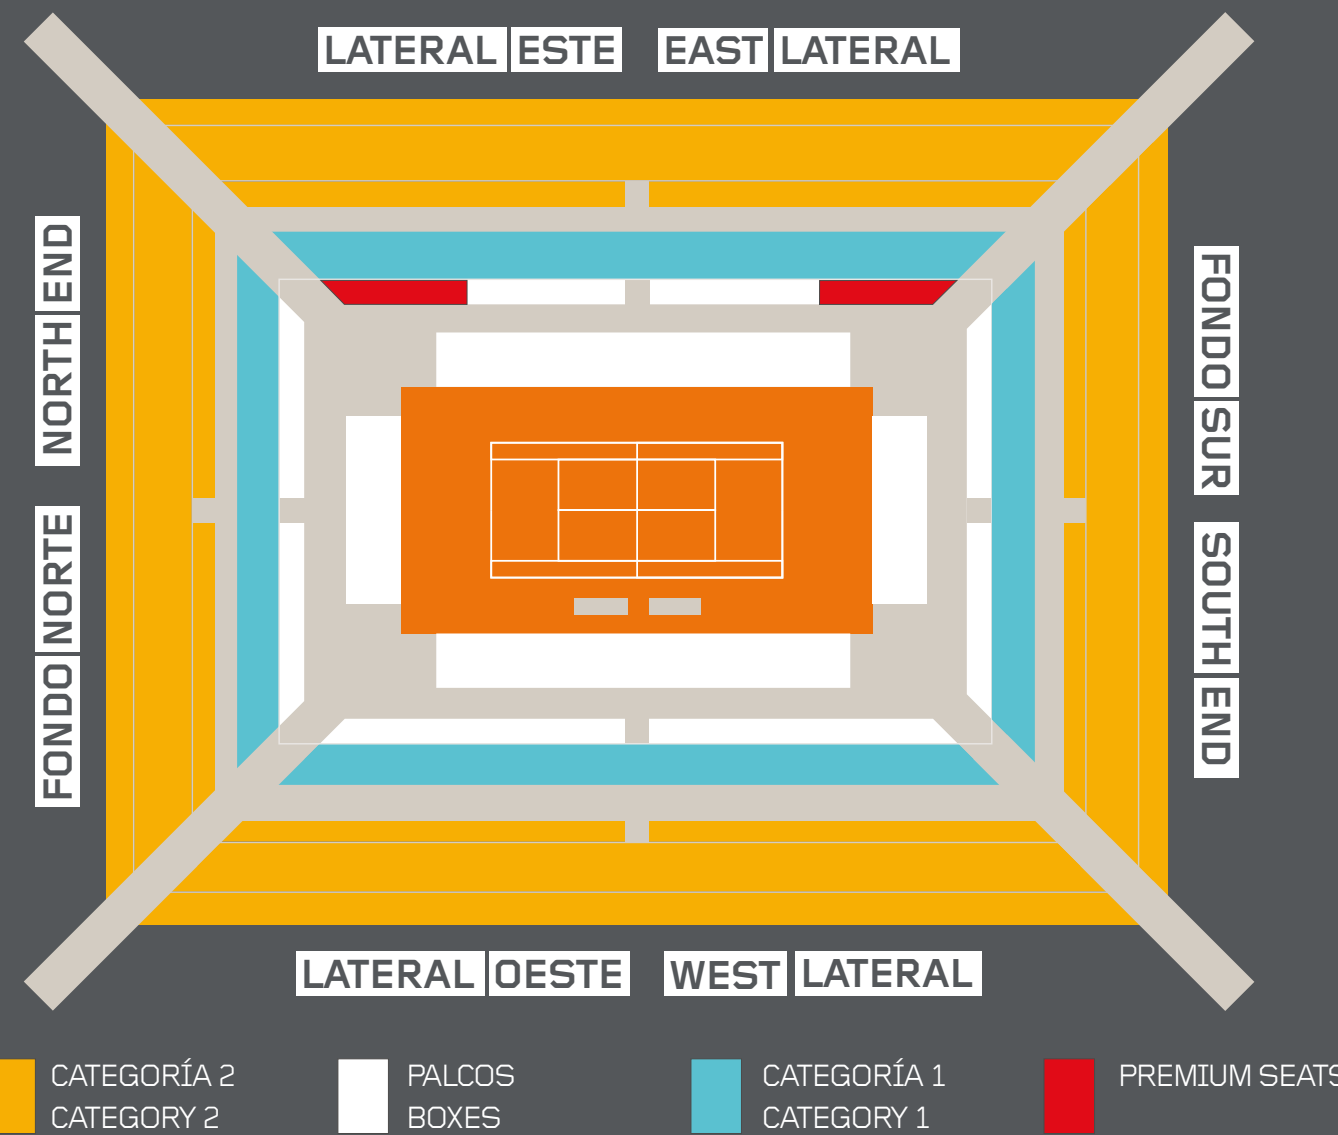

Pista Central - Estadio Manolo Santana

■ CATEGORÍA 2 / CATEGORY 2
 ■ CATEGORÍA 1 / CATEGORY 1
 ■ PREMIUM SEATS
 P PALCOS / BOXES

ESTADIO 2 Arantxa Sánchez-Vicario

SESION/SESSION	CATEGORÍA 1	CATEGORÍA 2
miércoles Wednesday 26	20€	
jueves Thursday 27	22€	
viernes Friday 28	30€	
sábado Saturday 29	42€	
domingo Sunday 30	50€	
lunes Monday 1	50€	
martes Tuesday 2	60€	

Estadio 2 - Arantxa Sánchez-Vicario

- El acceso a la Pista Central con la entrada de sesión de día está permitido únicamente hasta que finalicen los partidos incluidos en la sesión de día. / Access to Center Court with the day session ticket is permitted only until the end of the matches included in the day session.
- El acceso a la Pista Central con la entrada de sesión de noche está permitido a partir del comienzo del primer partido de la sesión de noche. / Access to Centre Court with the evening session ticket is permitted from the start of the first match of the evening session.
- Precios de las entradas incluyen el IVA / Ticket prices VAT included.
- Cada entrada individual conlleva 2€ extra de gastos de gestión. / Each individual ticket implies an €2 extra handling fee.
- Información de rondas sujetas a cambios por el calendario oficial de ATP y WTA. / Information on rounds subject to change due to the official ATP and WTA calendar.
- Las rondas se disputarán indistintamente en sesiones día/noche simultáneamente partidos de WTA y ATP en todas las sesiones. / The rounds will be played indistinctly on day/night sessions, WTA and ATP simultaneously during all sessions.
- Precios revisables / Prices can be reviewed