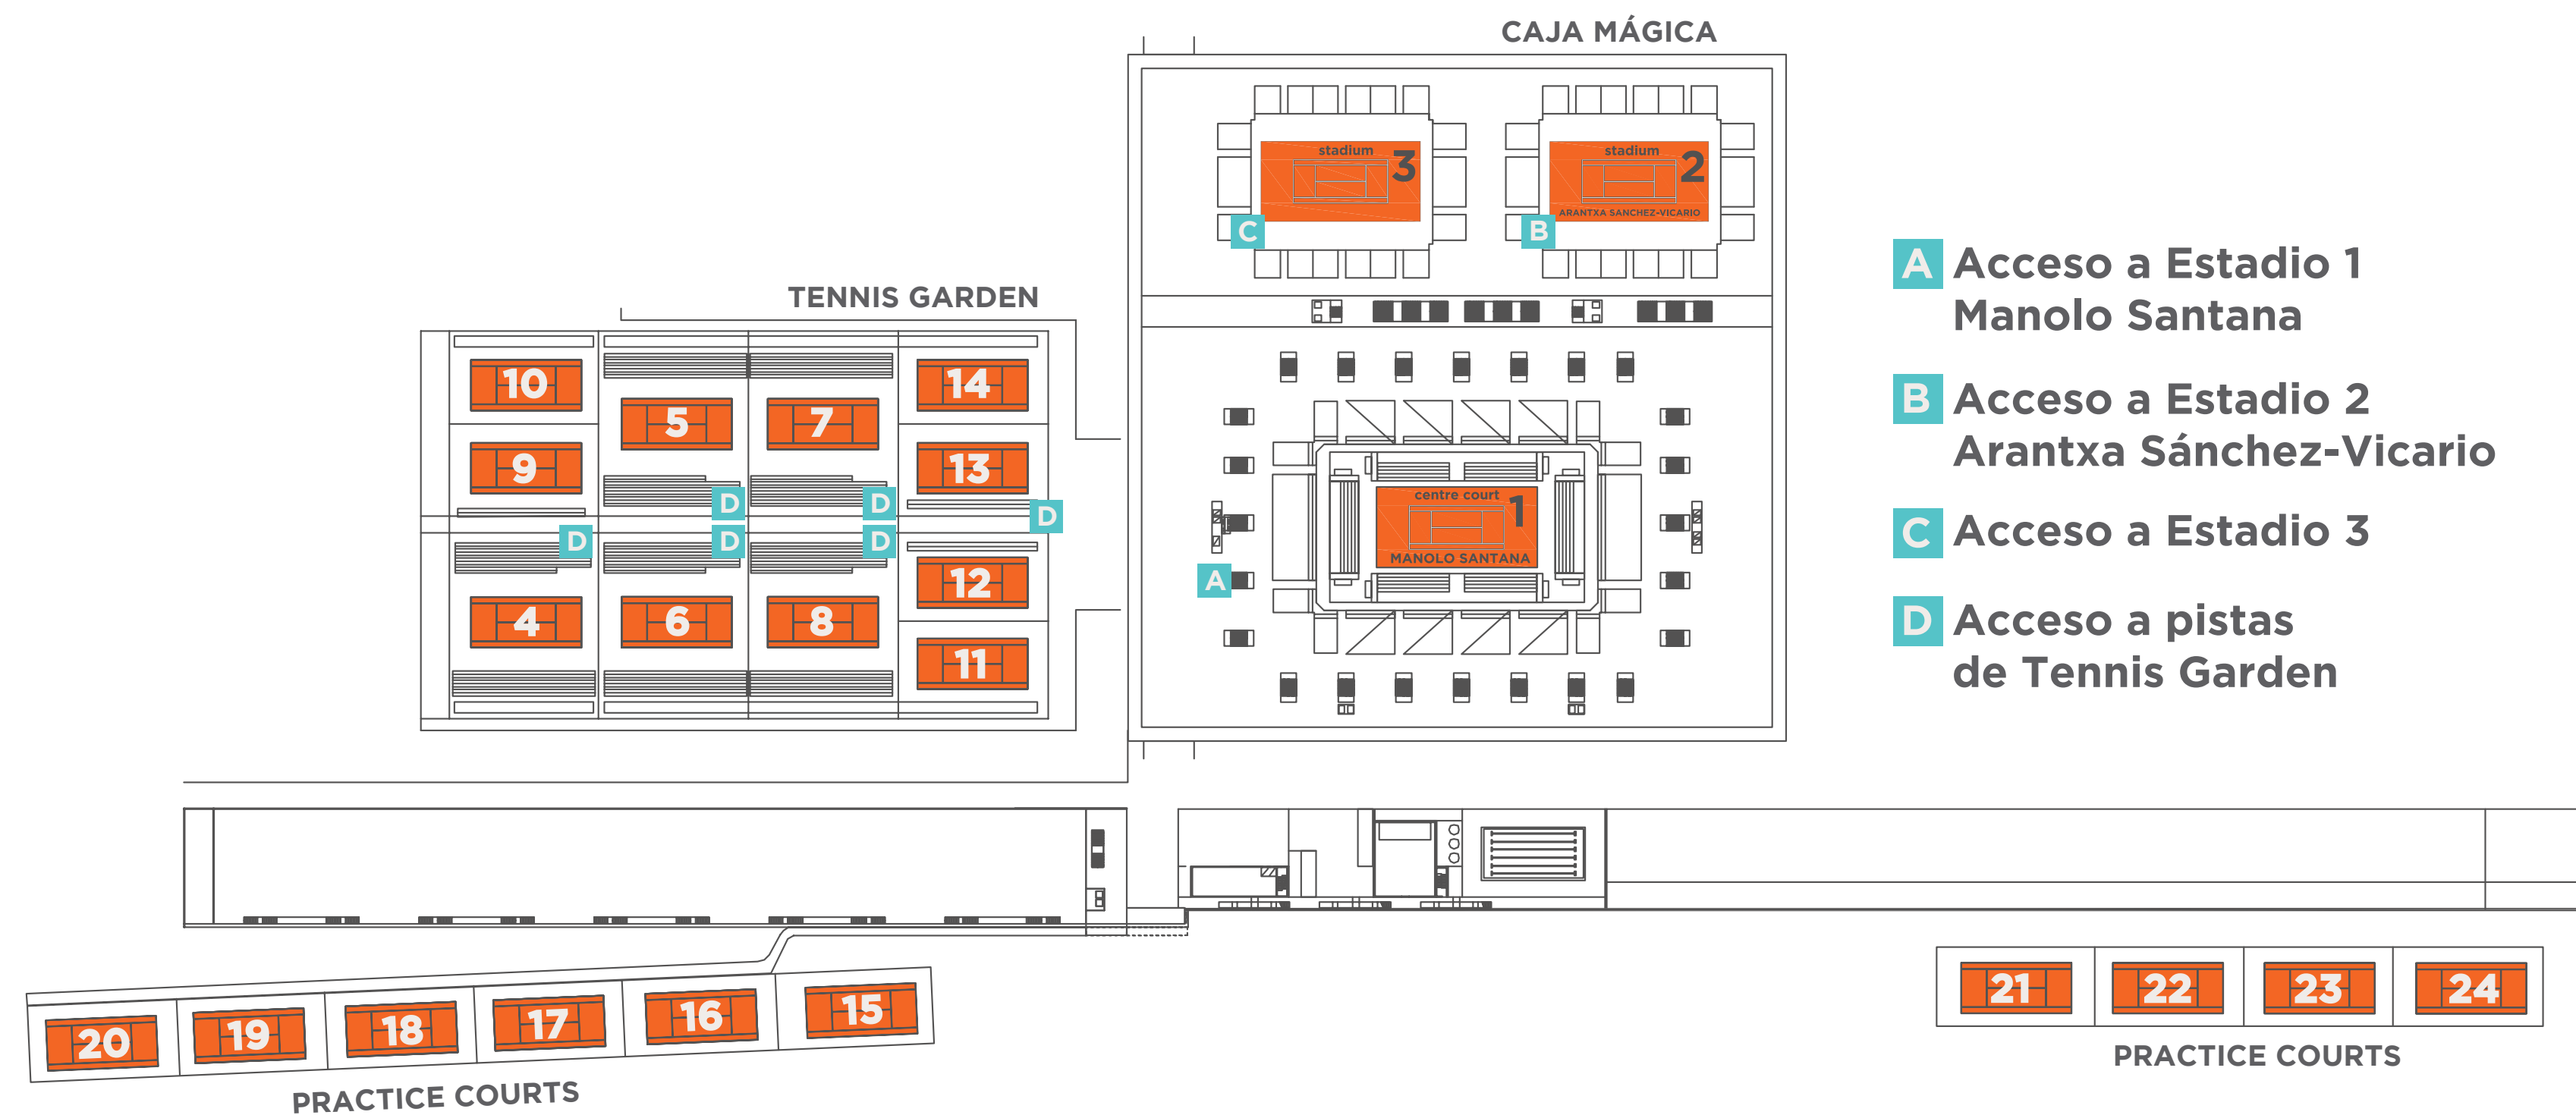

EL TENNIS ABIERTO