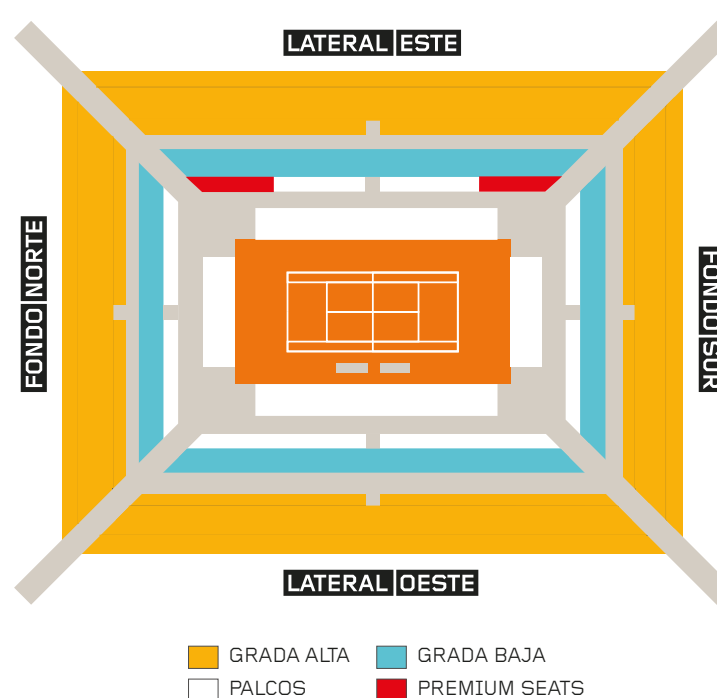

# TARIFAS 2024

I.V.A. INCLUIDO

## ENTRADA DE PISTA CENTRAL:

Permite el acceso a Pista Central, Estadio 3 y Tennis Garden.  
(El acceso al Estadio 3 y Tennis Garden están sujetos al aforo del recinto).

Precios válidos para grupos mínimos de **20 personas** por sesión  
Esta promoción será válida hasta el **29 de marzo** de 2024 o hasta agotar cupo.

Pista Central - Estadio Manolo Santana