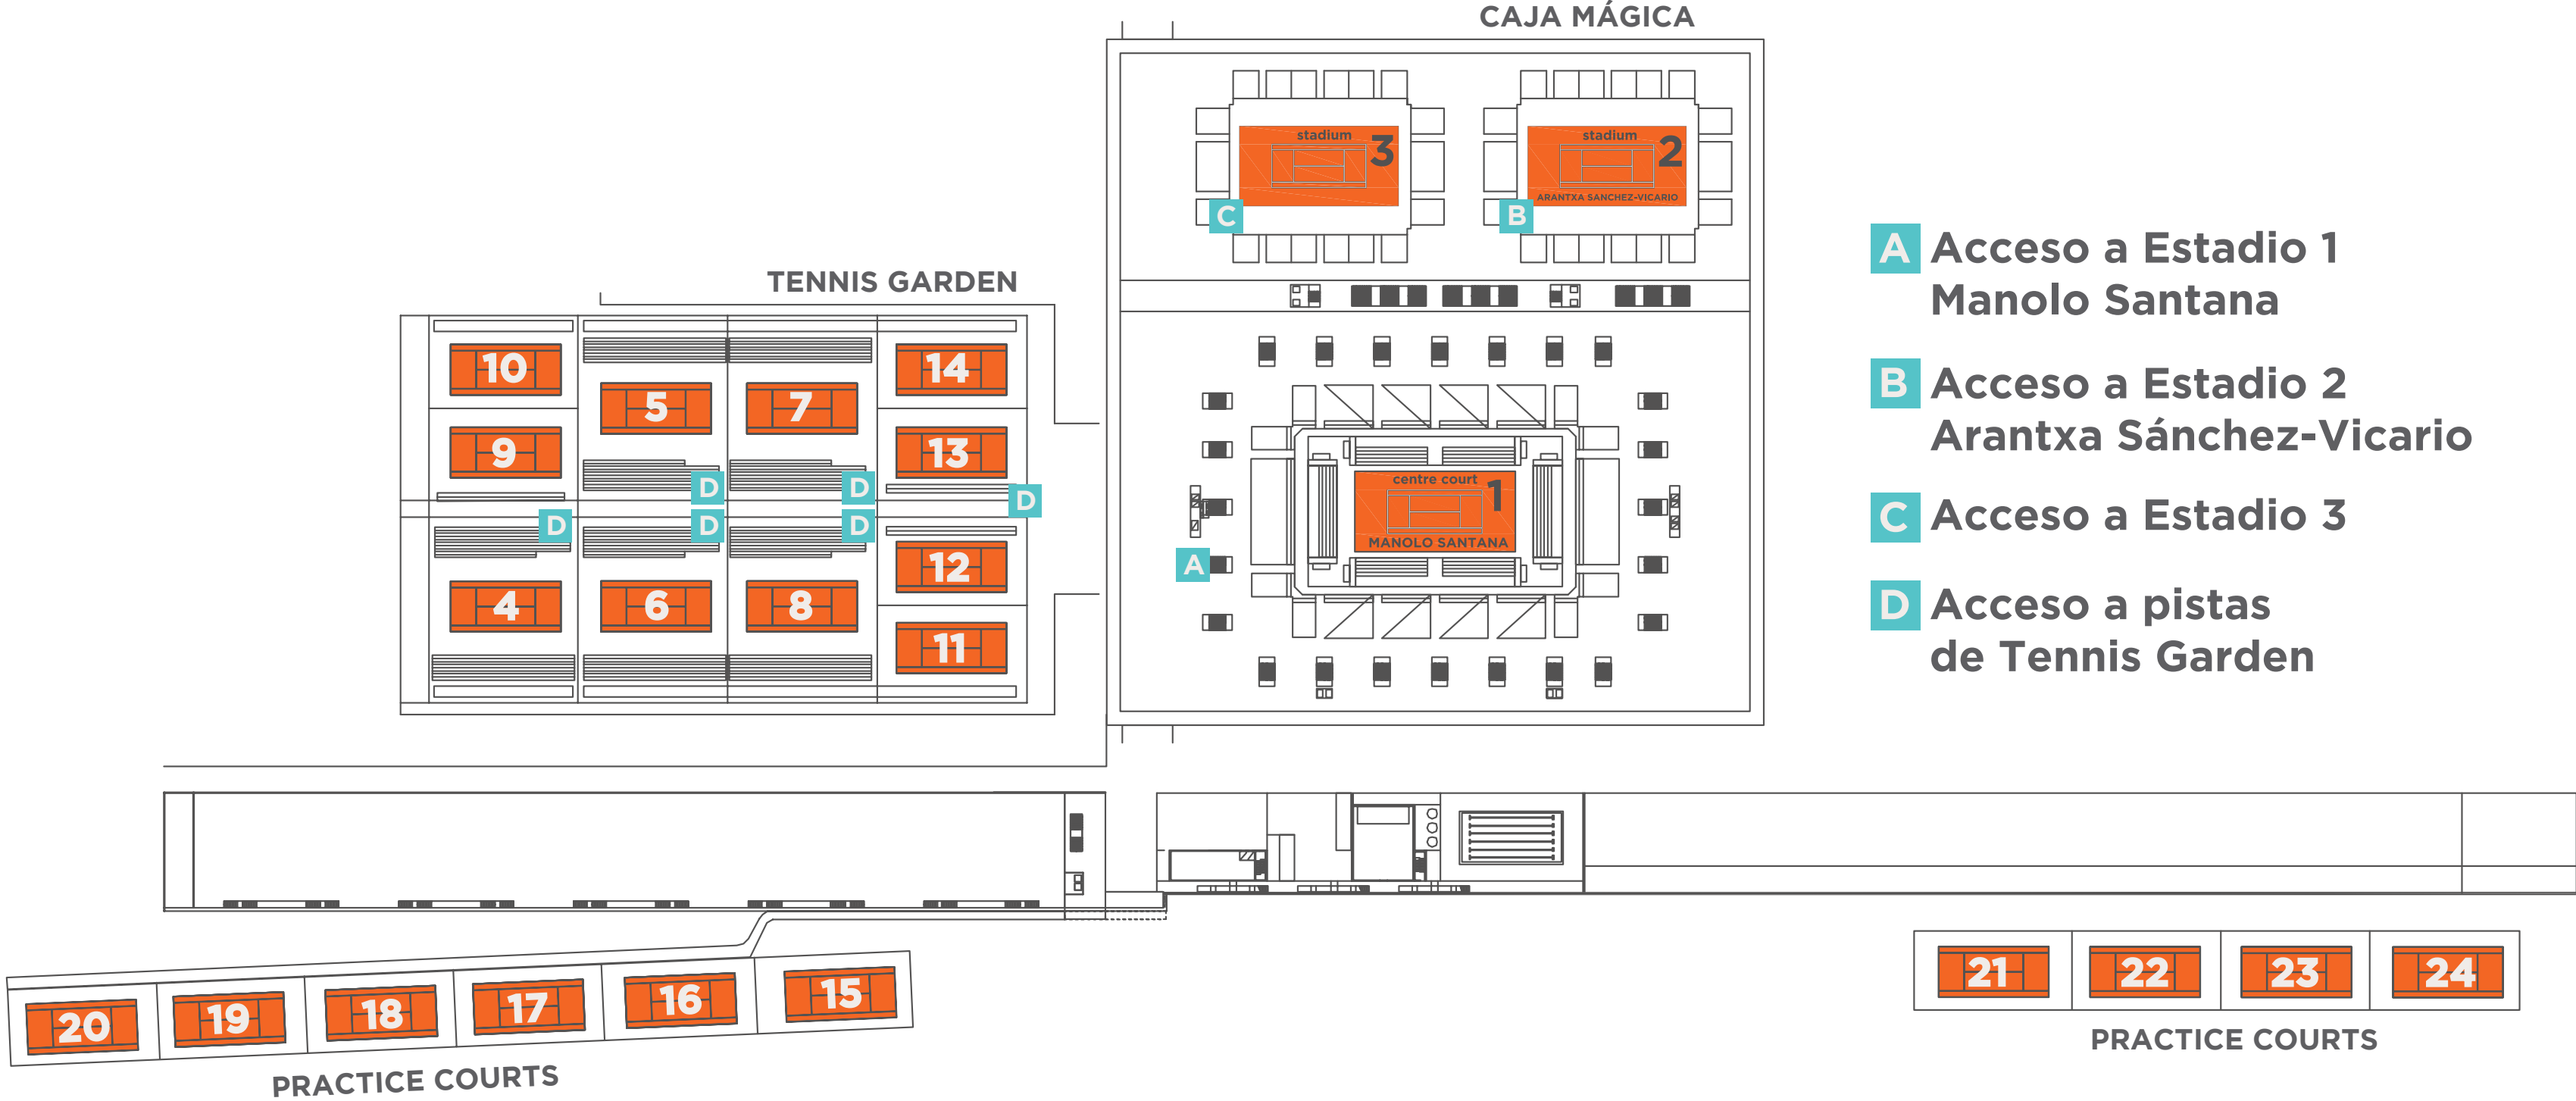

# FOOD CORNER

18 PUESTOS PARA  
DISFRUTAR ENTRE  
PARTIDO Y PARTIDO

UN GRAN CENTRO  
DE OCIO PARA TODO  
TIPO DE PUBLICO

MUTUA  
MADRID  
OPEN

ATP  
MASTERS 1000

WTA  
1000

# EL TENNIS GARDEN

EL TENIS,  
LOS JUGADORES  
Y JUGADORAS  
MÁS CERCANOS

UN LUGAR ÚNICO  
DONDE PODER  
DISFRUTAR  
DEL MEJOR  
TENNIS

**21**\_PISTAS  
PARA DISFRUTAR  
DE SUS ÍDOLOS

MUTUA  
MADRID  
OPEN

# EL TENNIS ABIERTO

- A** Acceso a Estadio 1 Manolo Santana
- B** Acceso a Estadio 2 Arantxa Sánchez-Vicario
- C** Acceso a Estadio 3
- D** Acceso a pistas de Tennis Garden