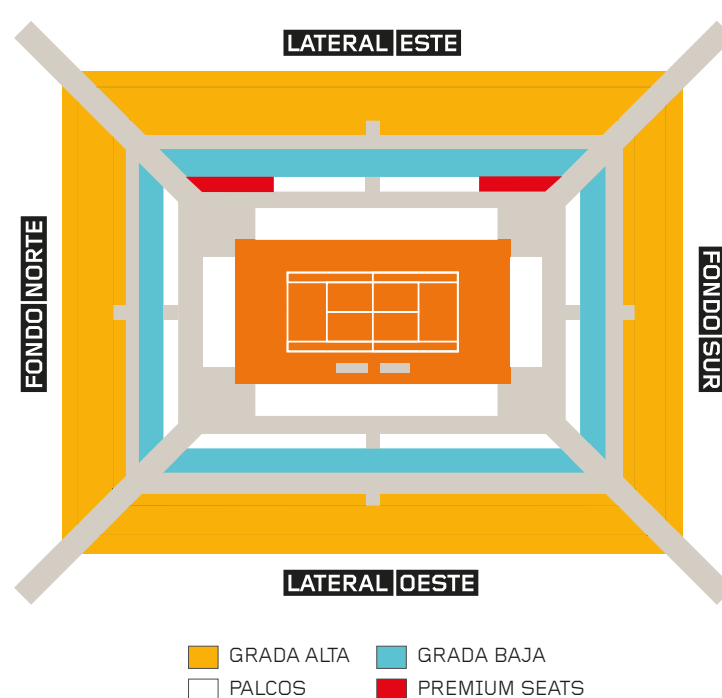

TARIFAS 2024

I.V.A. INCLUIDO

ENTRADA DE PISTA CENTRAL:

Permite el acceso a Pista Central, Estadio 3 y Tennis Garden.
(El acceso al Estadio 3 y Tennis Garden están sujetos al aforo del recinto).

Precios válidos para grupos mínimos de **20 personas** por sesión
Esta promoción será válida hasta el **29 de marzo** de 2024 o hasta agotar cupo.

Pista Central - Estadio Manolo Santana

SESIÓN	CATEGORÍA 2
Lunes 22 de Abril	8,00 €
Martes 23 de Abril	8,00 €
Miércoles 24 de Abril	25,60 €
Jueves 25 de Abril	25,60 €
Viernes 26 de Abril / DÍA	32,00 €
Viernes 26 de Abril / NOCHE	23,80 €
Sábado 27 de Abril / DÍA	41,60 €
Sábado 27 de Abril / NOCHE	28,00 €
Domingo 28 de Abril / DÍA	48,00 €
Domingo 28 de Abril / NOCHE	39,20 €
Lunes 29 de Abril / DÍA	48,00 €
Lunes 29 de Abril / NOCHE	39,20 €
Martes 30 de Abril / DÍA	56,00 €
Martes 30 de Abril / NOCHE	43,40 €

MUTUA
MADRID
OPEN

ATP
MASTERS 1000

WTA
1000